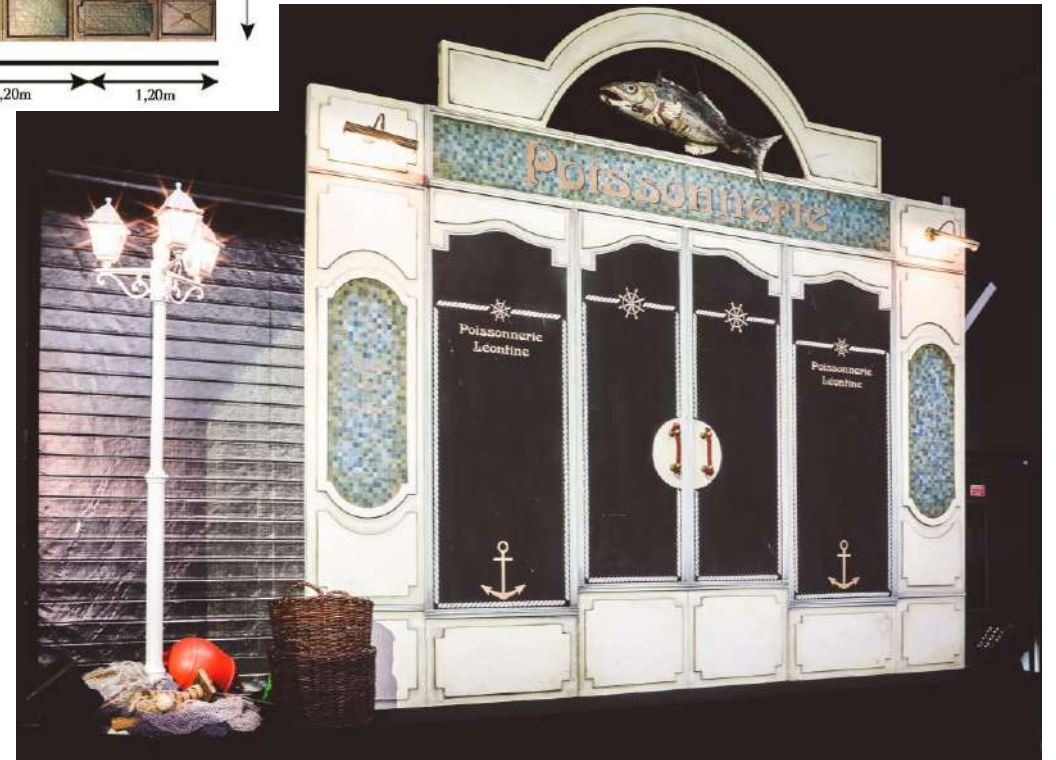

DECOR

IDECOR BOUTIQUE POISSONNERIE
H:300 x L:360cm - 300€ HT/U
BOUT1003

QTE
1

IDECOR BOUTIQUE EPICERIE
H:250 x L:360cm - 300€ HT/U
BOUT1004

QTE
1

DECOR BOUTIQUE BRASSERIE

H:305 x L:1120cm - 650€ HT/U
BOUT1001