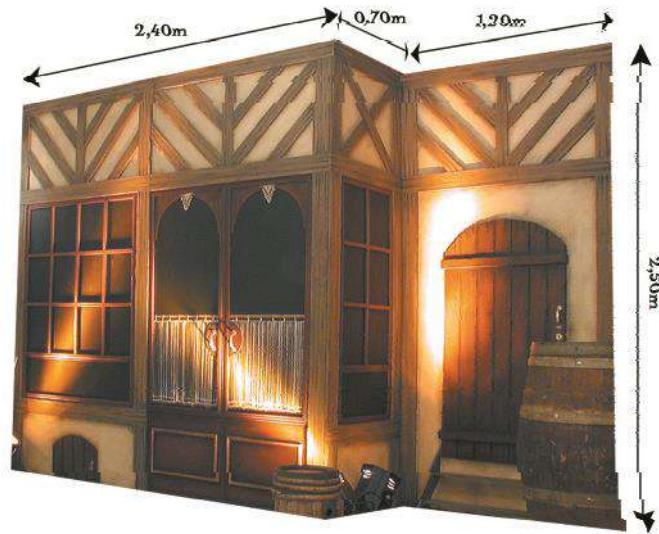

QTE
98

QTE
200

TABOURET CRISTAL

H:75 x L:36 x l:36 m - 27€ HT/U
TRANSPARENT - TABO3002
FUME - TABO3003

DECOR

DECOR BOUTIQUE CAVISTE

H:250 x L:360cm – 300€ HT/U
BOUT1002

QTE
1