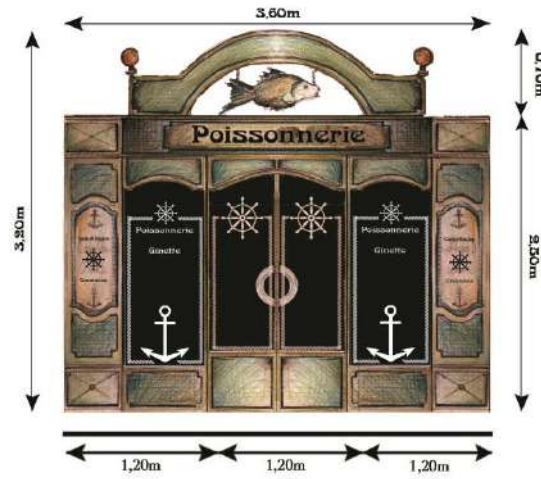

QTE
1

I FACADE FOOD TRUCK ANGELE
H:230 x L:400cm - 580€ HT/U
FOOD1003

QTE
1

I FACADE FOOD TRUCK MARCEL
H:230 x L:400cm - 580€ HT/U
FOOD1001

QTE
1

DECOR

I VISUEL FACADE BOUTIQUE

H:300 x L:400cm - 300€ HT/U

DECOR

IDECOR BOUTIQUE POISSONNERIE
H:300 x L:360cm - 300€ HT/U
BOUT1003

QTE
1

IDECOR BOUTIQUE EPICERIE
H:250 x L:360cm - 300€ HT/U
BOUT1004

QTE
1

DECOR BOUTIQUE BRASSERIE

H:305 x L:1120cm - 650€ HT/U
BOUT1001