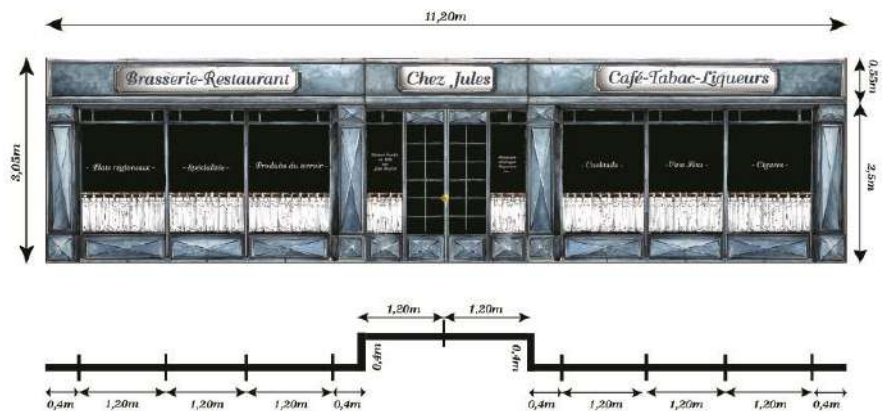

DECOR BOUTIQUE BRASSERIE

H:305 x L:1120cm - 650€ HT/U
BOUT1001

QTE
1