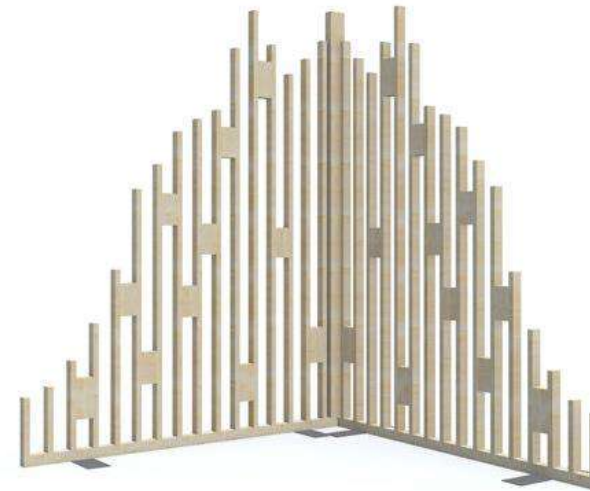

QTE
7

ICLOISON CLAUSTRA 2

H:210x L:190cm – 110€ HT/U

CLOI1009

QTE
6

PTMC : TRANSMISSION

DES ATELIERS PARTOUT EN FRANCE

Reebuck

MECA LINE

CLOISONS BOIS CONCUS DANS NOS ENTREPÔTS / MULTIPLES CONCEPTIONS

ICLOISON BOIS ESCALIER 2020

H:248 x L:200cm – 90€ HT/U

CLOI1001

QTE
14

ICLOISON BOIS ESCALIER 2021

H:248 x L:190cm – 110€ HT/U

CLOI1004

QTE
19

DERNIERES CONCEPTIONS

I JARDINIERE 3 PLANTES
H:120 x L:80 x l.40cm – 115€ HT/U
JARD2003

QTE
8

I JARDINIERE H.40 cm
H:40 x L:40 x l.40cm – 60€ HT/U
JARD2001

QTE
11

I JARDINIERE H.60 cm
H:60 x L:40 x l.40cm – 75€ HT/U
JARD2002