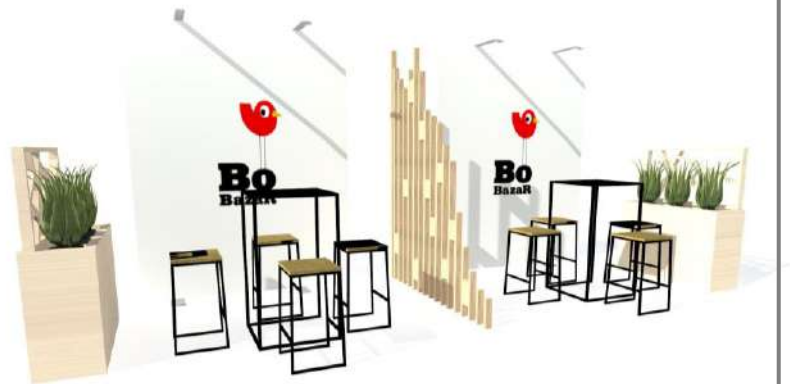

CLOI1004

QTE
19

DERNIERES CONCEPTIONS

I JARDINIERE 3 PLANTES
H:120 x L:80 x l.40cm – 115€ HT/U
JARD2003

QTE
8

I JARDINIERE H.40 cm
H:40 x L:40 x l.40cm – 60€ HT/U
JARD2001

QTE
11

I JARDINIERE H.60 cm
H:60 x L:40 x l.40cm – 75€ HT/U
JARD2002

QTE
12

I CLOISON CLAUTRA 2023
H:250 X L.100cm -65€ HT/U
CLOI1012

QTE
28

IDEES D'AGENCEMENT

Microsoft
Achieve more with Microsoft Cloud for Retail

Microsoft

vusion
see imagotag

prodware[®]