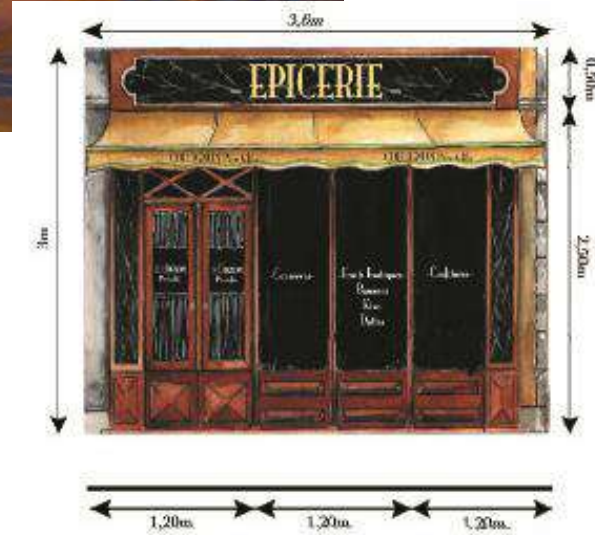

DECOR

IDECOR BOUTIQUE POISSONNERIE
H:300 x L:360cm - 300€ HT/U
BOUT1003

QTE
1

IDECOR BOUTIQUE EPICERIE
H:250 x L:360cm - 300€ HT/U
BOUT1004

QTE
1

DECOR BOUTIQUE BRASSERIE

H:305 x L:1120cm - 650€ HT/U
BOUT1001