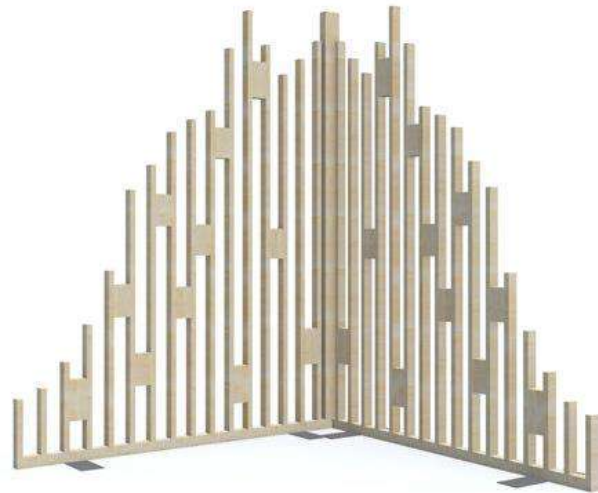

QTE
42

CLOISONS

CLOISONS BOIS CONCUS DANS NOS ENTREPÔTS / MULTIPLES CONCEPTIONS

QTE
19

ICLOISON BOIS ESCALIER 2020
H:248 x L:200cm – 90€ HT/U
CLO1001

QTE
14

ICLOISON FILS COULEUR
H:248 x L:180cm – 110€ HT/U
CLO1013

QTE
14

ICLOISON BOIS ESCALIER 2021
H:248 x L:190cm – 110€ HT/U
CLO1004

ICLOISON CLAUSTRA
H:220 x L:150cm – 110€ HT/U
CLO1010

QTE
15

PTMC : TRANSMISSION

DES ATELIERS PARTOUT EN FRANCE

Reebuck

MECA LINE