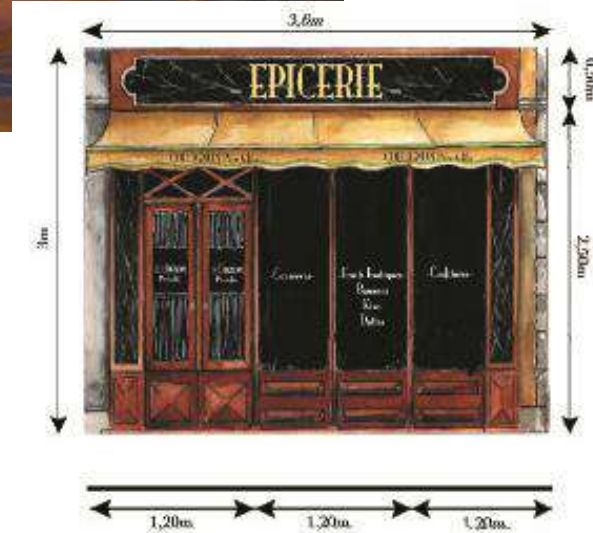

QTE
1

IDECOR BOUTIQUE EPICERIE
H:250 x L:360cm - 300€ HT/U
BOUT1004

QTE
1