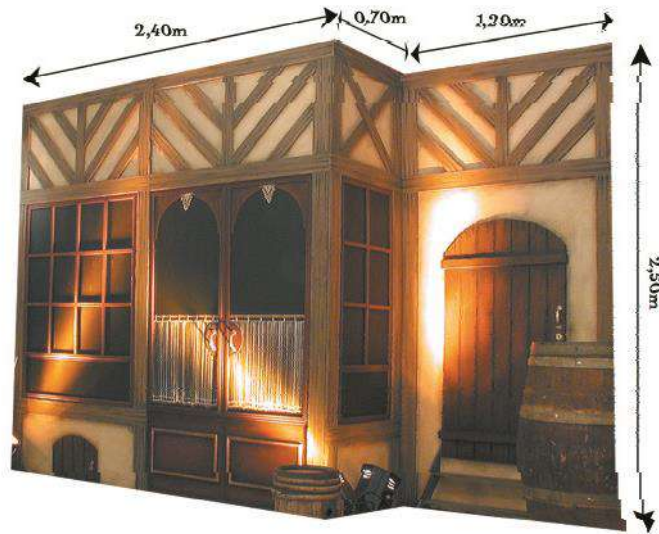

H:75 x L:36 x l:36 m - 27€ HT/U
TRANSPARENT- TABO3002
FUME - TABO3003

DECOR

DECOR BOUTIQUE CAVISTE

H:250 x L:360cm – 300€ HT/U
BOUT1002

QTE
1

CHAISE A LATTES VINTAGE

H:83 x l:34 X L:38cm – 2€ HT/U
CHAI2001

QTE
197