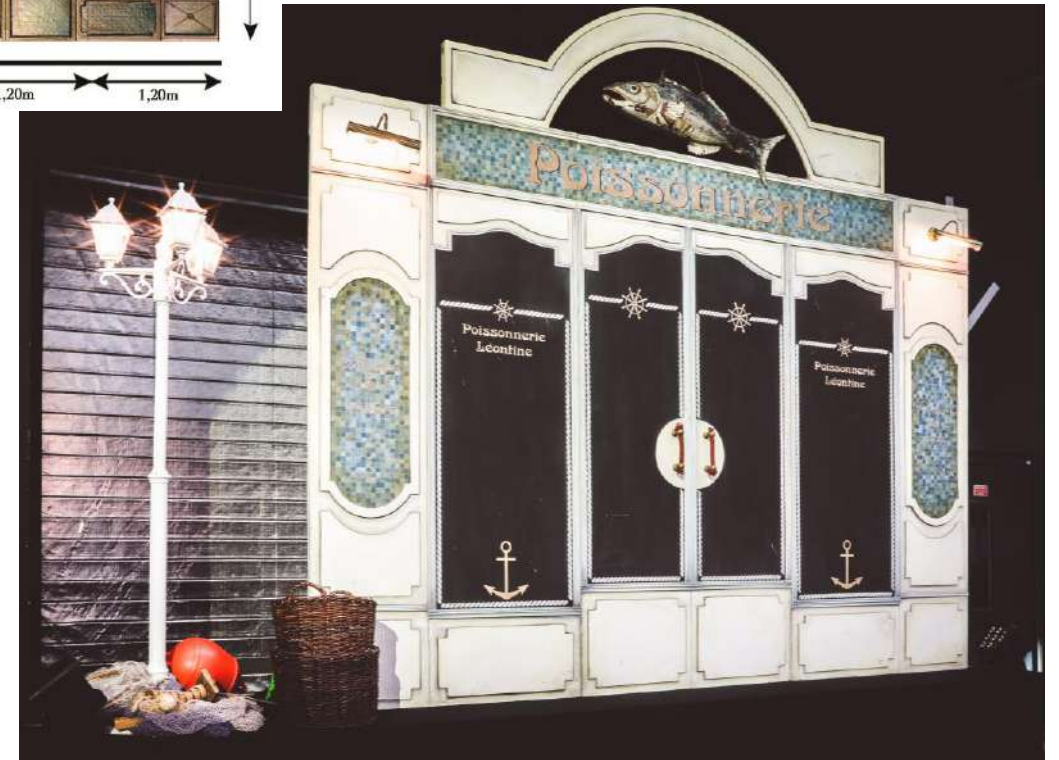

QTE
1

I FACADE FOOD TRUCK MARCEL
H:230 x L:400cm - 580€ HT/U
FOOD1001

QTE
1

DECOR

I VISUEL FACADE BOUTIQUE

H:300 x L:400cm - 300€ HT/U

DECOR

IDECOR BOUTIQUE POISSONNERIE
H:300 x L:360cm - 300€ HT/U
BOUT1003

QTE
1

IDECOR BOUTIQUE EPICERIE
H:250 x L:360cm - 300€ HT/U
BOUT1004

QTE
1

DECOR BOUTIQUE BRASSERIE

H:305 x L:1120cm - 650€ HT/U
BOUT1001

QTE
1

BAR MONTMARTRE

H:110,5 x l:67 x L:402cm - 750€ HT/U
BAR1001