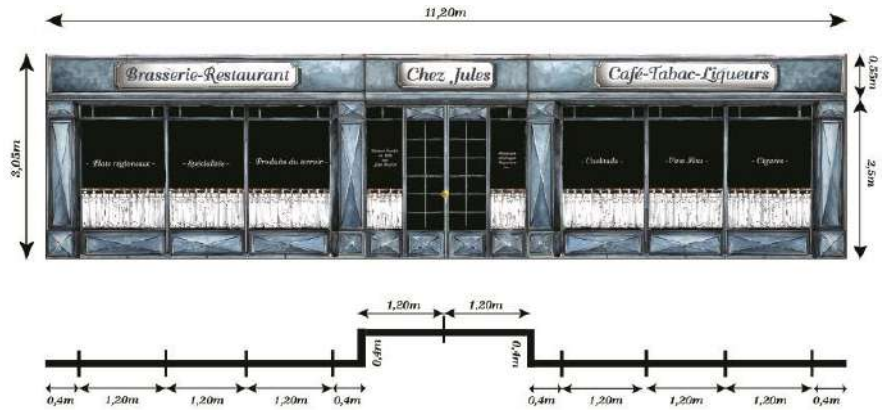

QTE
1

IDECOR BOUTIQUE EPICERIE
H:250 x L:360cm - 300€ HT/U
BOUT1004

QTE
1

DECOR BOUTIQUE BRASSERIE

H:305 x L:1120cm - 650€ HT/U
BOUT1001

QTE
1

BAR MONTMARTRE

H:110,5 x l:67 x L:402cm - 750€ HT/U
BAR1001