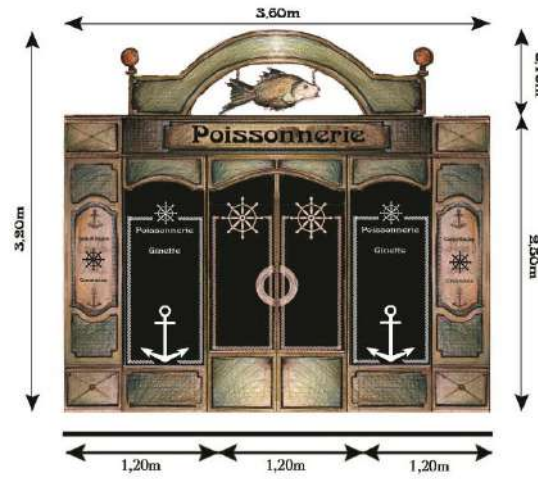

QTE
1

I FACADE FOOD TRUCK MARCEL
H:230 x L:400cm - 580€ HT/U
FOOD1001

QTE
1

DECOR

I VISUEL FACADE BOUTIQUE

H:300 x L:400cm - 300€ HT/U

DECOR

IDECOR BOUTIQUE POISSONNERIE
H:300 x L:360cm - 300€ HT/U
BOUT1003

QTE
1

IDECOR BOUTIQUE EPICERIE
H:250 x L:360cm - 300€ HT/U
BOUT1004

QTE
1

DECOR BOUTIQUE BRASSERIE

H:305 x L:1120cm - 650€ HT/U
BOUT1001

QTE
1

BAR MONTMARTRE

H:110,5 x l:67 x L:402cm - 750€ HT/U
BAR1001