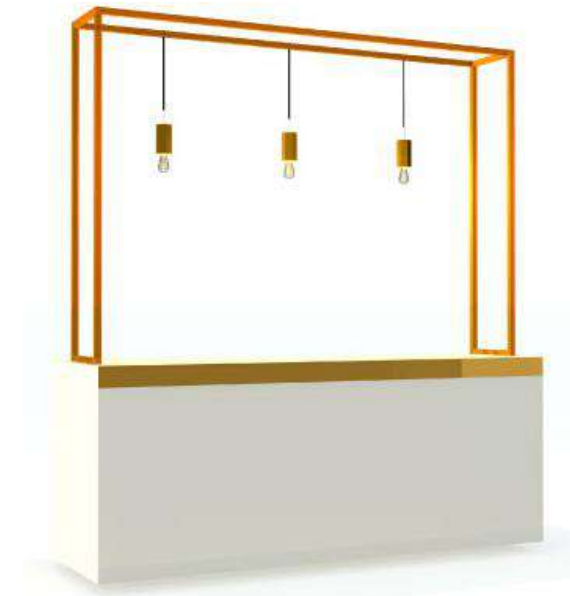

IBUFFET LAQUEFOLIE OU COTON GRATTE

H:101 x l:80 x L:250cm – 295€ HT/U
BUFF4001 – Disponible en L: 1,30m – 155€ HT/U

QTE
18

QTE
8

IBUFFET QUADRO GOLD

H:271 x l:80 x L:250cm – 550€ HT/U
BUFF6004

QTE
8

MOBILIER

IBAR « LA BAULE »
H:250 x l:360 x L:360cm – 1650€ HT/U
BAR3001

ICOMPTOIR DROIT PALETTE

H:110 x l:65 x L:120cm – 100€ HT/U
COMP1001

ICOMPTOIR ANGLE PALETTE

H:100 x l:65cm – 70€ HT/U
COMP1002

IMANGE DEBOUT PALETTE