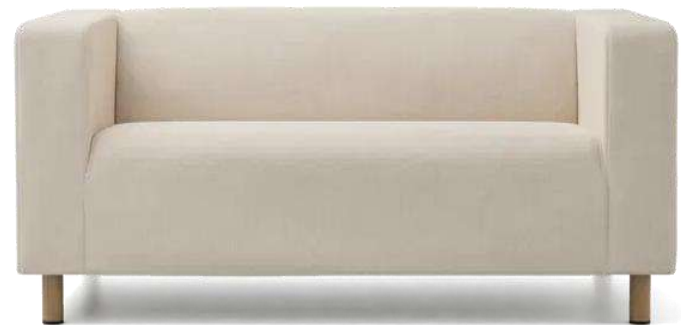

MOBILIER

QTE
2

CANAPE TISSU 2PL
L.170 - l.88 - H.55 cm – 120 € HT
CANA1001 - Beige