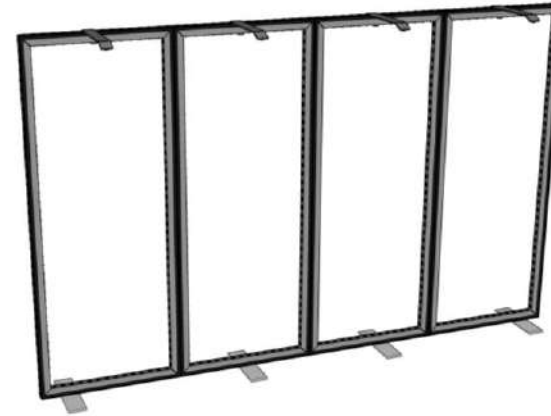

I CLOISON CLAUTRA DESIGN
L.100 - H.250 cm - 65€ HT
CLOI1012

QTE
15

I CLOISON BOIS TASSEAU
L.100 - H: 250 cm – 65€ HT
CLOI1011

IDEES D'AGENCEMENT

**STRUCTURE CADRES ALUVISION
+BACHES SUR MESURE**

- Cloison
- Réserve
- Photocall
- Fond de scène
- Totem Signalétique
- Fond de stand