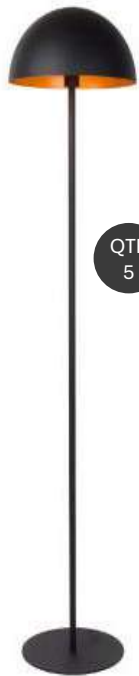

LAMPE QUADRO GOLD
L.50 - P.60 - D.44 - H.180 cm – 55 € HT
LAMP4002

QTE
10

QTE
4

CANAPE COROLLE
L.181 - P.92 - H.78 cm – 155 € HT
CANA3001 - Noir

TABLE BASSE MARBRE
L.50 - L.50 - H.40 cm – 55 € HT
TABL3002 – Pieds dorés

FAUTEUIL BUISSEAU

L. 59,2- P.82 - H.75,5 cm – 45€ HT/U

NOIR – FAUT1059

QTE
4

QTE
5

LAMPE CHAMPIGNON

L.160x X D. 35cm – 32€ HT

LAMP5008 - Noir

FAUTEUIL SYDNEY

L.76 - P.63 - H.76,50 cm – 45 € HT

FAUT1023 - Noir

QTE
4

TABLE BASSE QUADRO

L.50 – L.50 cm – H.40 – 27,5€ HT

TABL1002 - Noir

PLATEAU MARBRE