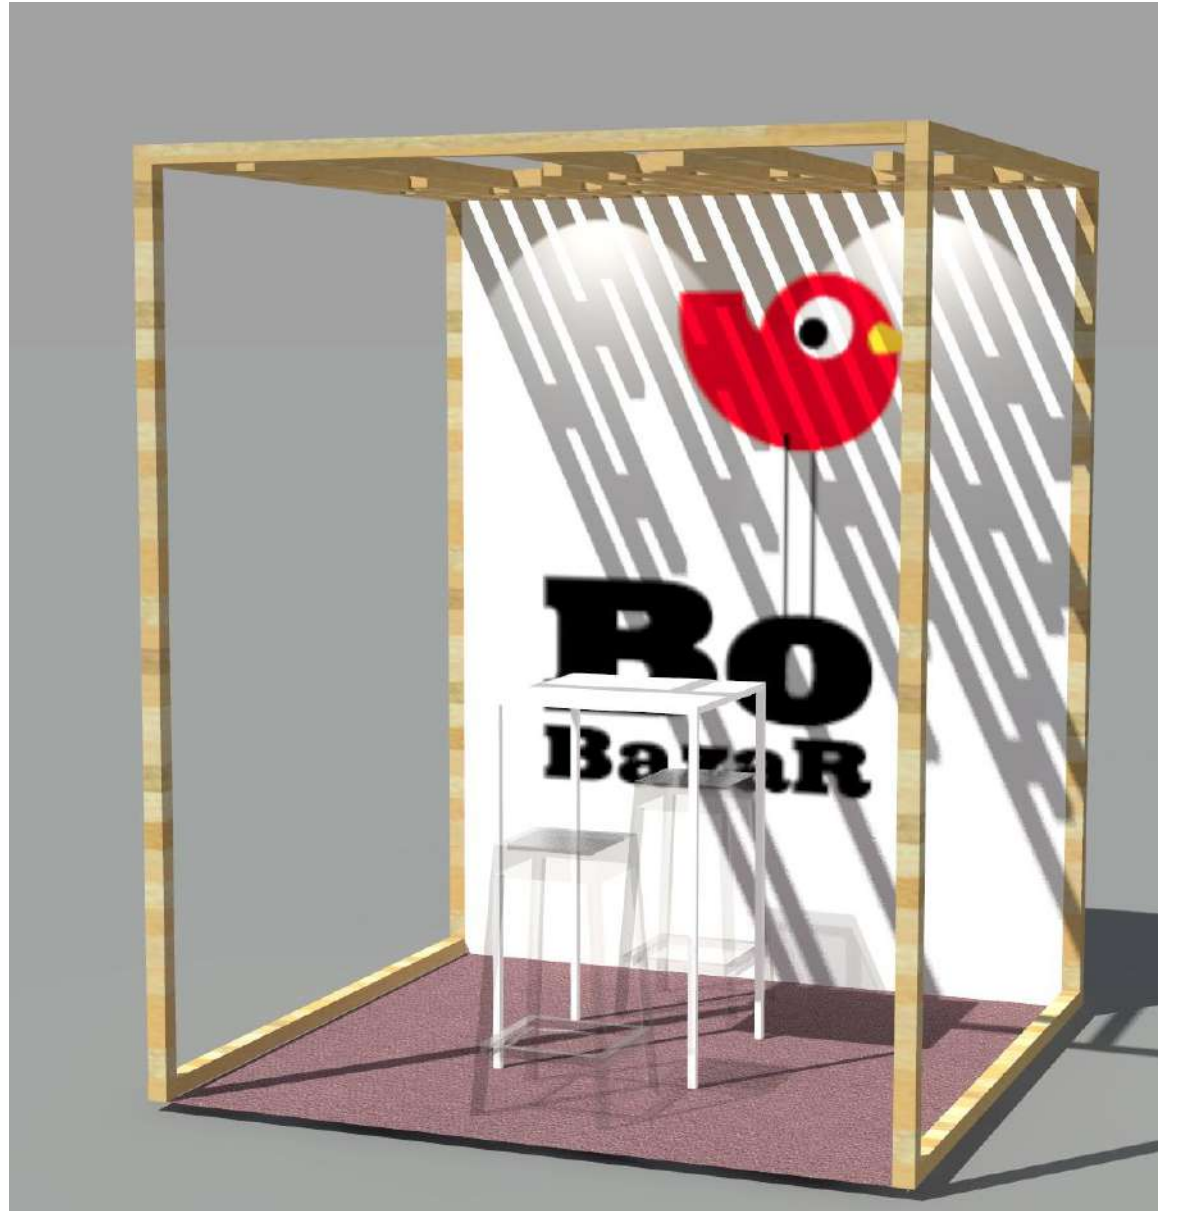

QTE
8

I JARDINIERE H. 60 cm
L.40 - l.40 - H.60 cm – 75€ HT
JARD2002

QTE
12

I JARDINIERE H. 40 cm
L.40 - l.40 - H.40 cm – 60€ HT
JARD2001

QTE
11

I CLOISON OSB DECO
L.100 - H.250 cm – 115€ HT CLOI1002

QTE
15

QTE
28

I CLOISON CLAUTRA DESIGN
L.100 - H.250 cm - 65€ HT
CLOI1012

QTE
15

I CLOISON BOIS TASSEAU
L.100 - H: 250 cm – 65€ HT
CLOI1011

IDEES D'AGENCEMENT

**STRUCTURE CADRES ALUVISION
+BACHES SUR MESURE**

- Cloison
- Réserve
- Photocall
- Fond de scène
- Totem Signalétique
- Fond de stand