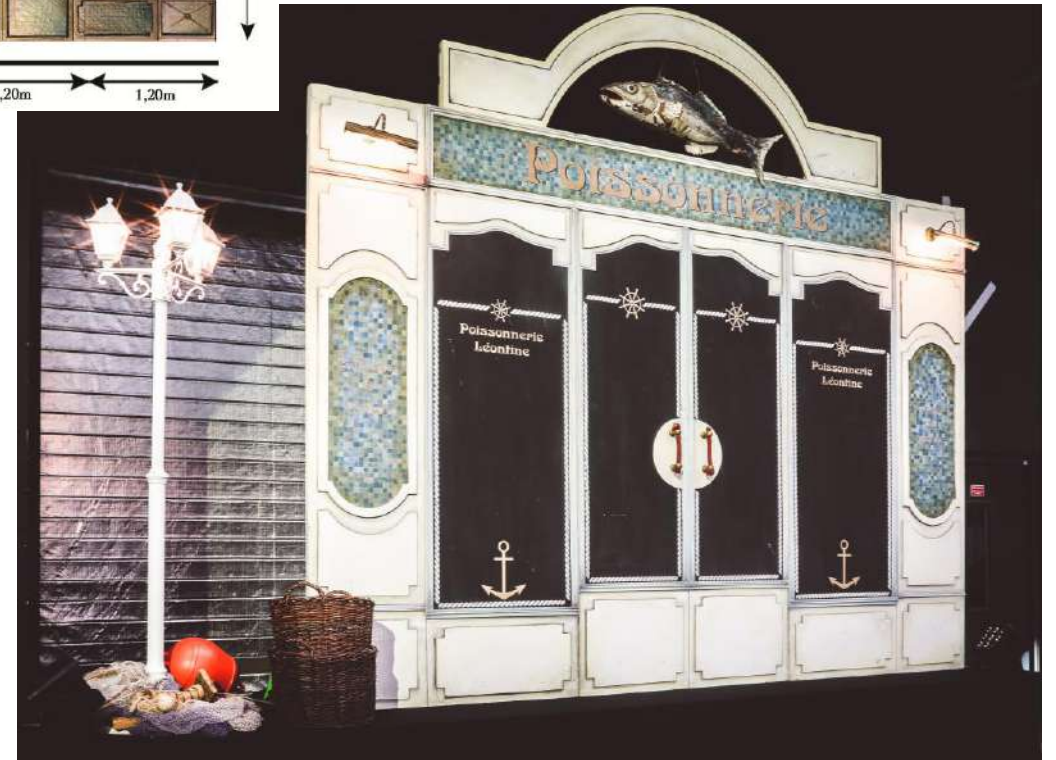

VISU4007

VISU4008

VISU4005

DECOR

DECOR BOUTIQUE POISSONNERIE
L.360 - H.300 cm - 300€ HT
BOUT1003

QTE
1

DECOR BOUTIQUE EPICERIE
L.360 - H.250 cm - 300€ HT
BOUT1004

QTE
1

DECOR BOUTIQUE CAVISTE

L.360 - H.250 cm – 300€ HT
BOUT1002

QTE
1

TONNEAU BOIS

D.73 - H.88 cm – 50€ HT
TONN1001

QTE
6

RONDIN DE CHENE

D.73 - H.88 cm – 12,50€ HT
ROND1001