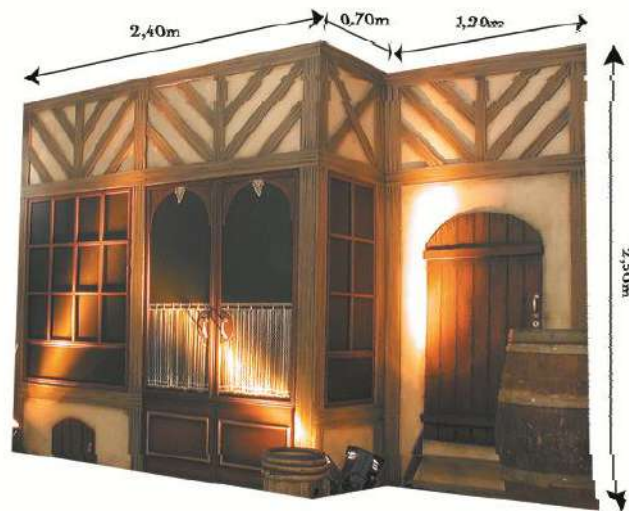

DECOR BOUTIQUE CAVISTE

L.360 - H.250 cm – 300€ HT
BOUT1002

QTE
1