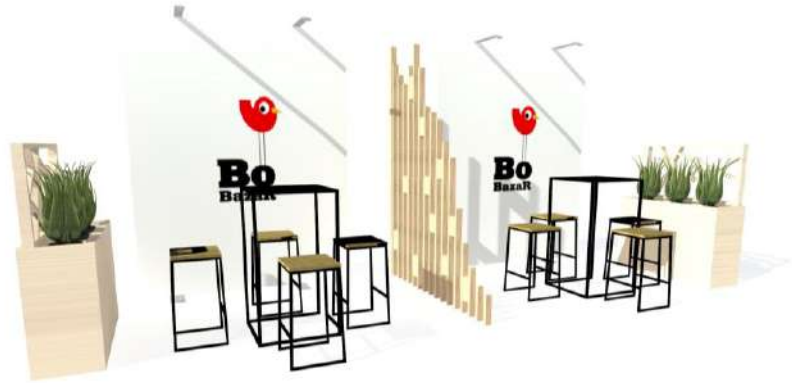

I CLOISON CLAUTRA DESIGN
L.100 - H.250 cm - 65€ HT
CLOI1012

QTE
15

I CLOISON BOIS TASSEAU
L.100 - H: 250 cm – 65€ HT
CLOI1011

IDEES D'AGENCEMENT

**STRUCTURE CADRES ALUVISION
+BACHES SUR MESURE**

- Cloison
- Réserve
- Photocall
- Fond de scène
- Totem Signalétique
- Fond de stand