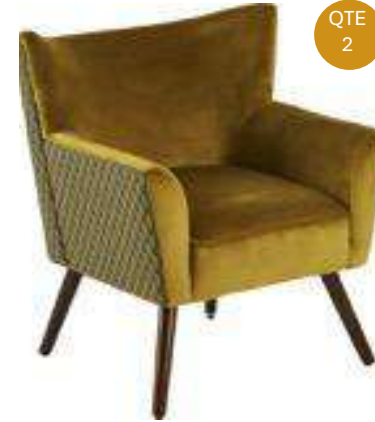

QTE
6

QTE
8

POUF EVE BOUCLETTE
L.45 - P.35 - H.50 cm – 20€ HT
POUF3034 – Ocre

FAUTEUIL EVE BOUCLETTE
L. 58 - P.72,5 - H. 71 cm – 38€ HT
FAUT3020 – Jaune
FAUT3014 – Ocre

QTE
4

QTE
4

QTE
2

FAUTEUIL WAYNE
L.70 - l.66 - H.77 cm – 45€ HT
FAUT1003 – Chevron
FAUT1008 – Arcona