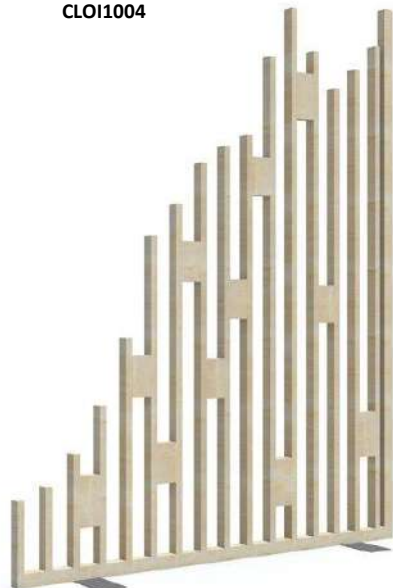

CLOISON BOIS ESCALIER DESIGN
L.190 - H.248 cm – 110€ HT
CLOI1004