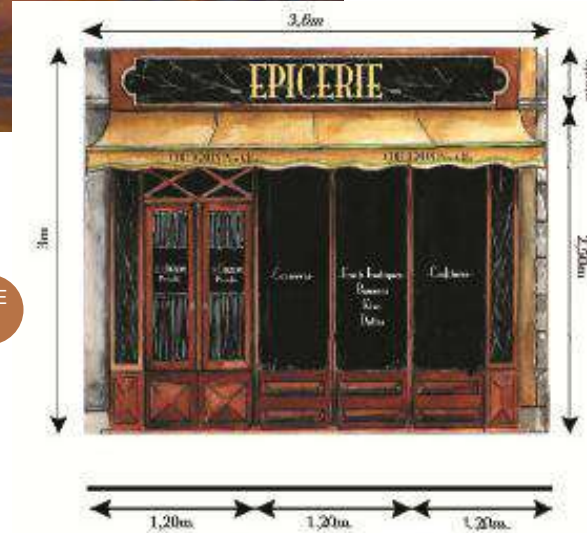

VISU4007

VISU4008

VISU4005

DECOR

DECOR BOUTIQUE POISSONNERIE
L.360 - H.300 cm - 300€ HT
BOUT1003

QTE
1

DECOR BOUTIQUE EPICERIE
L.360 - H.250 cm - 300€ HT
BOUT1004

QTE
1