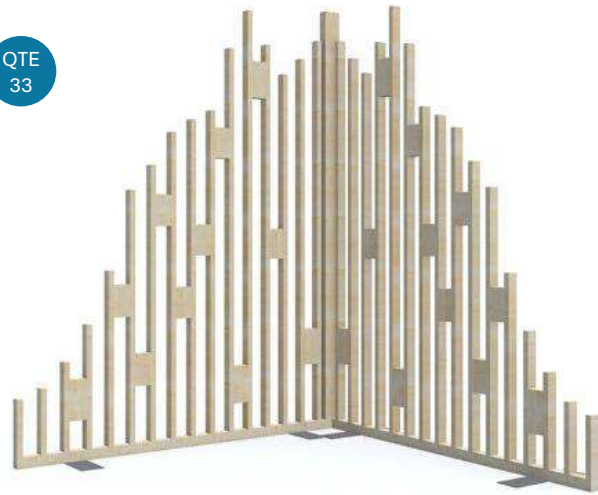

CLOISONS BOIS CONCUS DANS NOS ENTREPÔTS / MULTIPLES CONCEPTIONS

ICLOISON BOIS ESCALIER
L.200 – H.248cm – 90€ HT
CLOI1001

QTE
29

QTE
19

ICLOISON BOIS ESCALIER DESIGN
L.190 - H.248 cm – 110€ HT
CLOI1004

QTE
33

ICLOISON CLAUSTRA
L.150 – H.220cm – 110€ HT
CLOI1010

QTE
31

**ICLOISON CLAUSTRA
DESIGN**
L.100 - H.250 cm - 65€ HT
CLOI1012

DERNIERES CONCEPTIONS

I JARDINIERE 3 PLANTES
H.120 - L.80 - l.40 - H.120 cm – 115€ HT
JARD2003

QTE
8

I JARDINIERE H. 60 cm
L.40 - l.40 - H.60 cm – 75€ HT
JARD2002

QTE
12

I JARDINIERE H. 40 cm
L.40 - l.40 - H.40 cm – 60€ HT
JARD2001

QTE
11

I CLOISON OSB DECO
L.100 - H.250 cm – 115€ HT CLOI1002

QTE
15

QTE
28