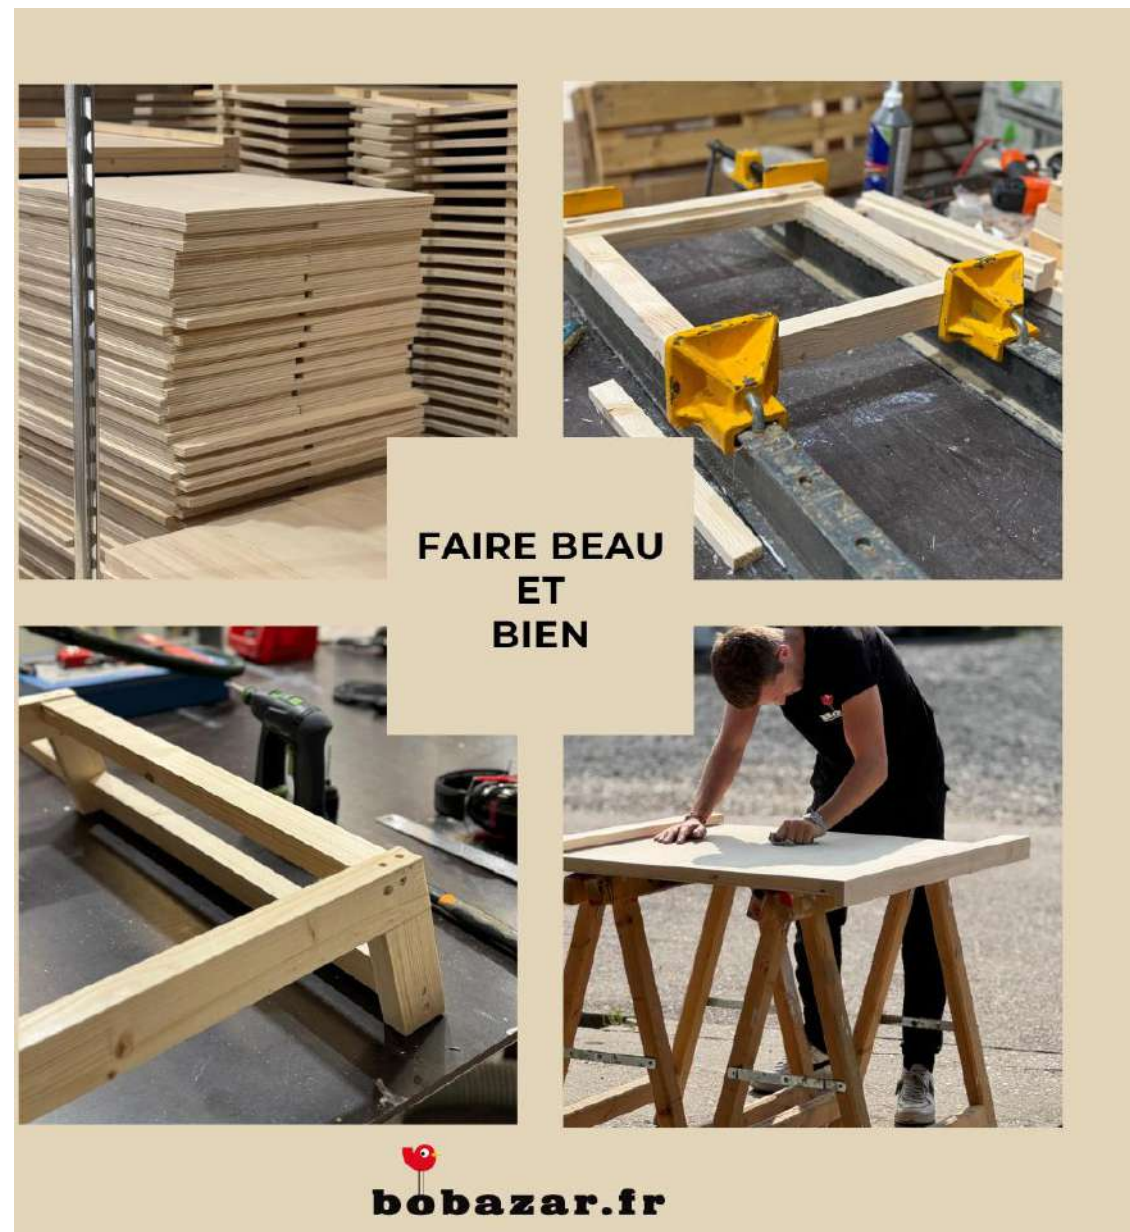

VERDINA

QTE
6

GRIS FONCE

QTE
30

GRIS

QTE
6

POUF RESOURCE

L. 50 - P. 50 - H. 50 cm - 20€ HT
POUF2002- Galette coloris au choix