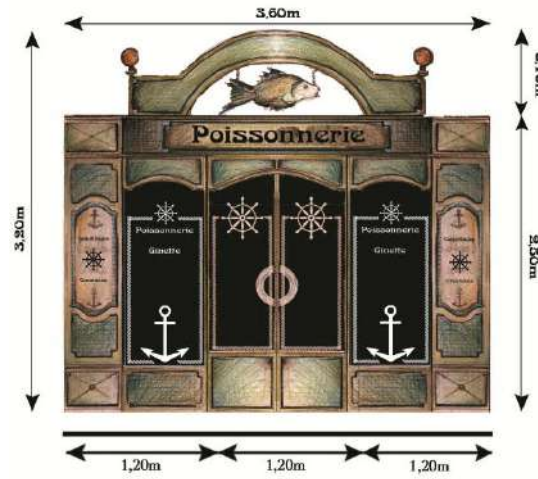

QTE
4

DECOR

VISUEL BOCAGE NORMAND

L.500 - H.300 cm - 300€ HT

VISU4001 - visuel bocage normand

QTE
1

VISUEL POMMIER

L.500 - H.300 cm - 300€ HT

VISU4009 - visuel pommier

QTE
1

DECOR

VISUEL FACADE BOUTIQUE

H.300 – L.400cm - 300€HT/U

VISU4002

VISU4003

VISU4006

VISU4007

VISU4008

VISU4005

DECOR

DECOR BOUTIQUE POISSONNERIE
L.360 - H.300 cm - 300€ HT
BOUT1003

QTE
1

DECOR BOUTIQUE EPICERIE
L.360 - H.250 cm - 300€ HT
BOUT1004

QTE
1