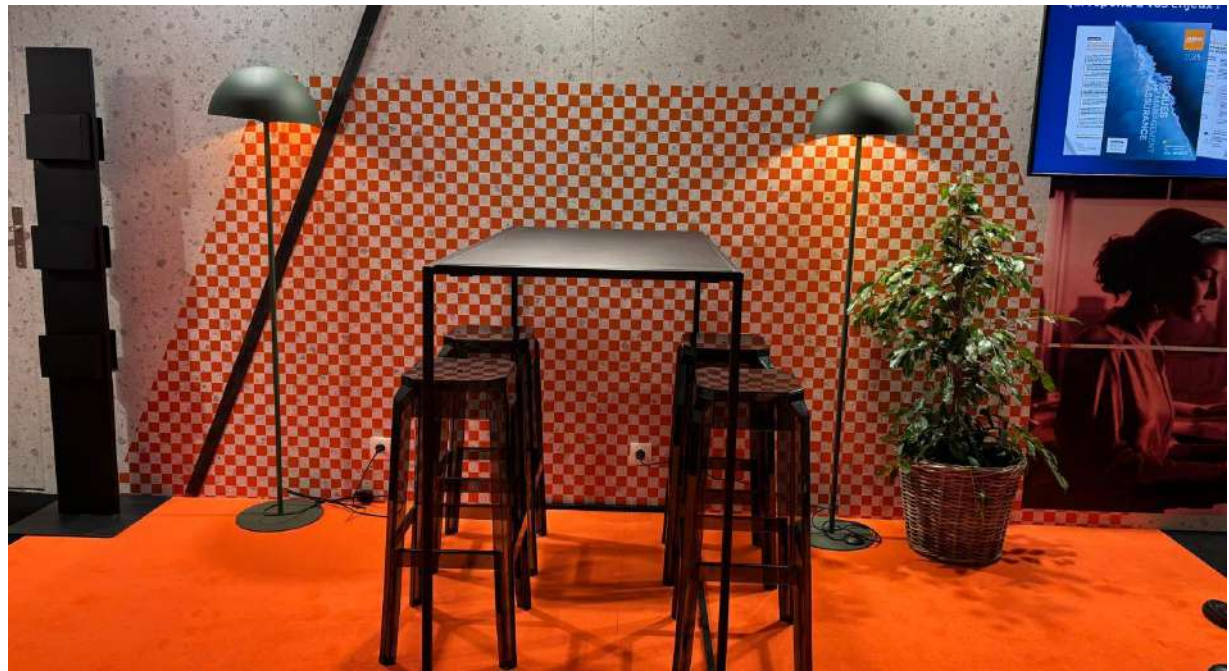

QTE
12

TABLE BASSE BELLA PETITE
L. 47 - H. 65 cm - 45€ HT
TABL2006

QTE
4

FAUTEUIL HUGGY
L. 60 - P. 76 - H. 73 cm - 45€ HT
FAUT1070 - Chiné orange

MOBILIER

FAUTEUIL KALINE

L. 54,5 - P. 68 - H. 75 cm - 45€ HT
FAUT1012 - Cerise