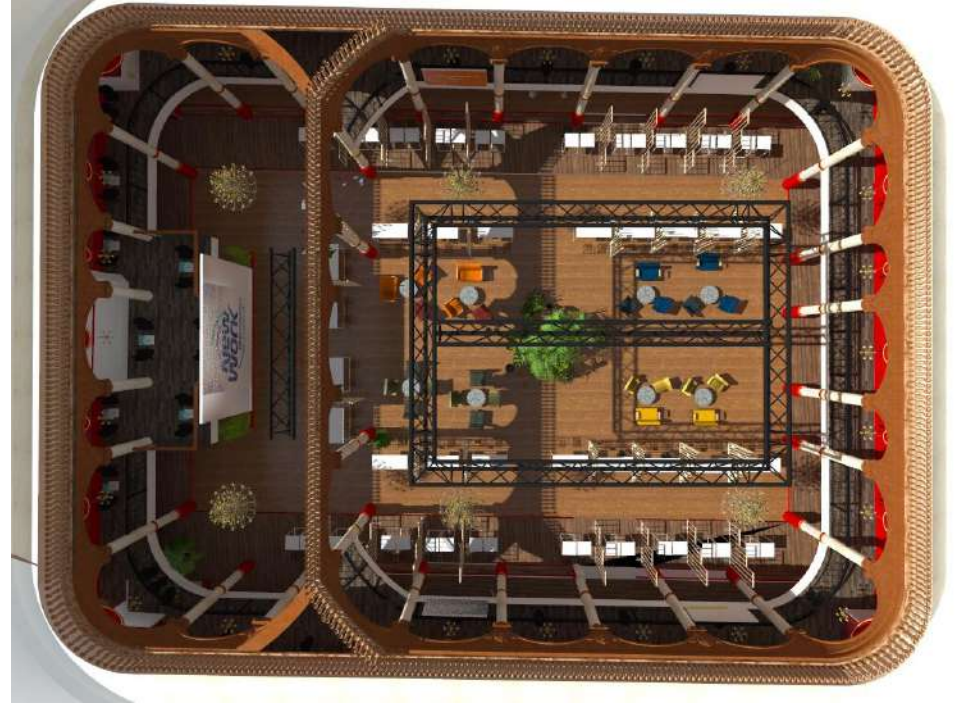

I CLOISON CLAUTRA DESIGN
L.100 - H.250 cm - 65€ HT
CLOI1012

QTE
15

I CLOISON BOIS TASSEAU
L.100 - H: 250 cm – 65€ HT
CLOI1011

IDEES D'AGENCEMENT

**STRUCTURE CADRES ALUVISION
+BACHES SUR MESURE**

- Cloison
- Réserve
- Photocall
- Fond de scène
- Totem Signalétique
- Fond de stand