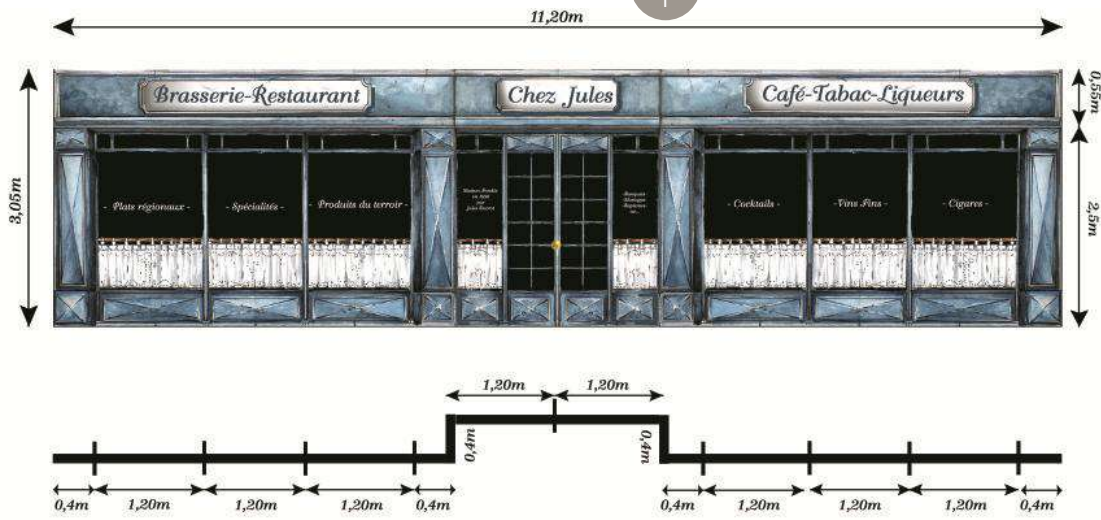

DECOR

DECOR BOUTIQUE BRASSERIE

L. 450 - H. 230cm 650€ HT

BOUT1001

QTE
1