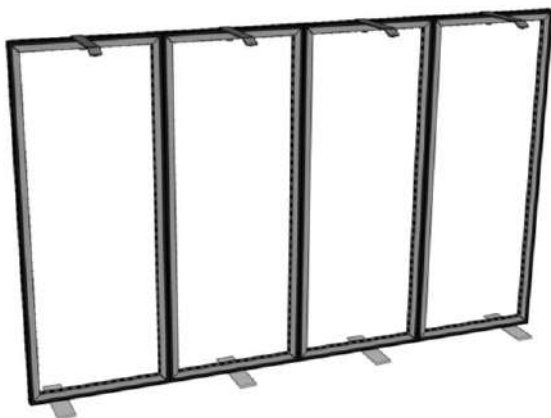

I CLOISON CLAUTRA DESIGN
L.100 - H.250 cm - 65€ HT
CLOI1012

QTE
15

I CLOISON BOIS TASSEAU
L.100 - H: 250 cm – 65€ HT
CLOI1011

IDEES D'AGENCEMENT

**STRUCTURE CADRES ALUVISION
+BACHES SUR MESURE**

- Cloison
- Réserve
- Photocall
- Fond de scène
- Totem Signalétique
- Fond de stand