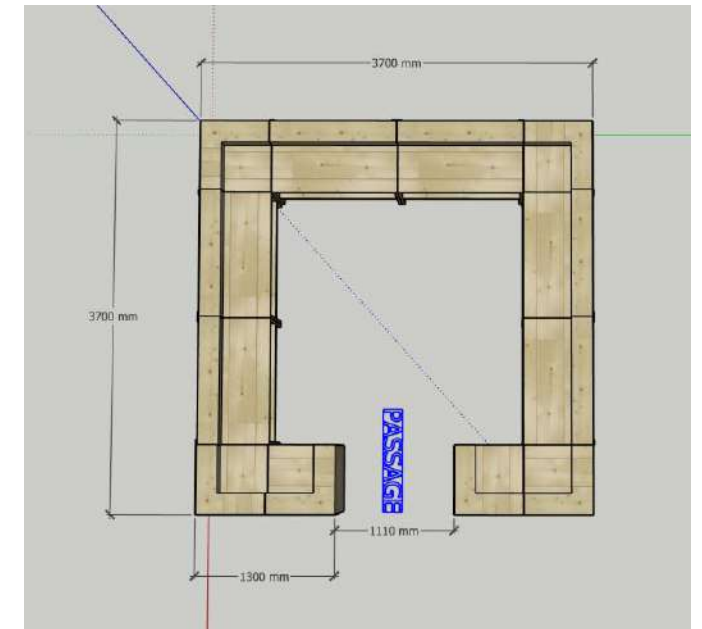

QTE
12

MANGE DEBOUT PALETTE
L. 60 - l. 60 - H. 110 cm - 50€ HT
MANG1006

QTE
10

COMPTOIR DROIT PALETTE
L. 120 - l. 65 - H. 110 cm - 100€ HT
COMP1001

QTE
20

HIPPODROME DE DEAUVILLE

CANAPE BOIS RECYCLE

L. 148 - P. 73 - H. 70 cm - 85€ HT