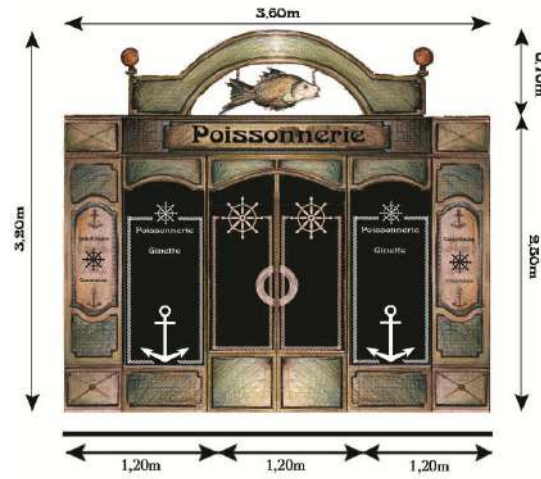

# DECOR

**DECOR BOUTIQUE EPICERIE**  
L.360 – H.250 cm – 300€ HT  
BOUT1004

QTE  
1

**DECOR BOUTIQUE POISSONNERIE**  
L.360 - H.300 cm - 300€ HT  
BOUT1003

QTE  
1

**DECOR BOUTIQUE CAVISTE**

L.360 - H.250 cm – 300€ HT  
BOUT1002