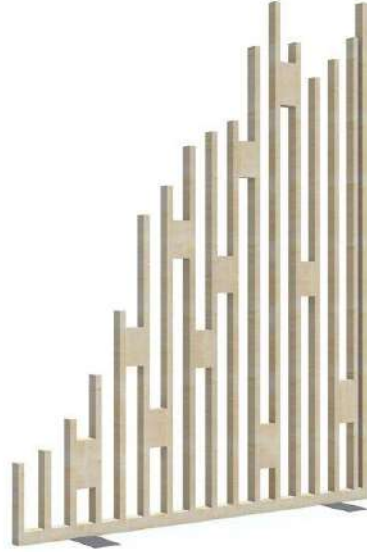

## CLOISON BOIS ESCALIER DESIGN

L.190 - H.248 cm – 110€ HT  
CLOI1004