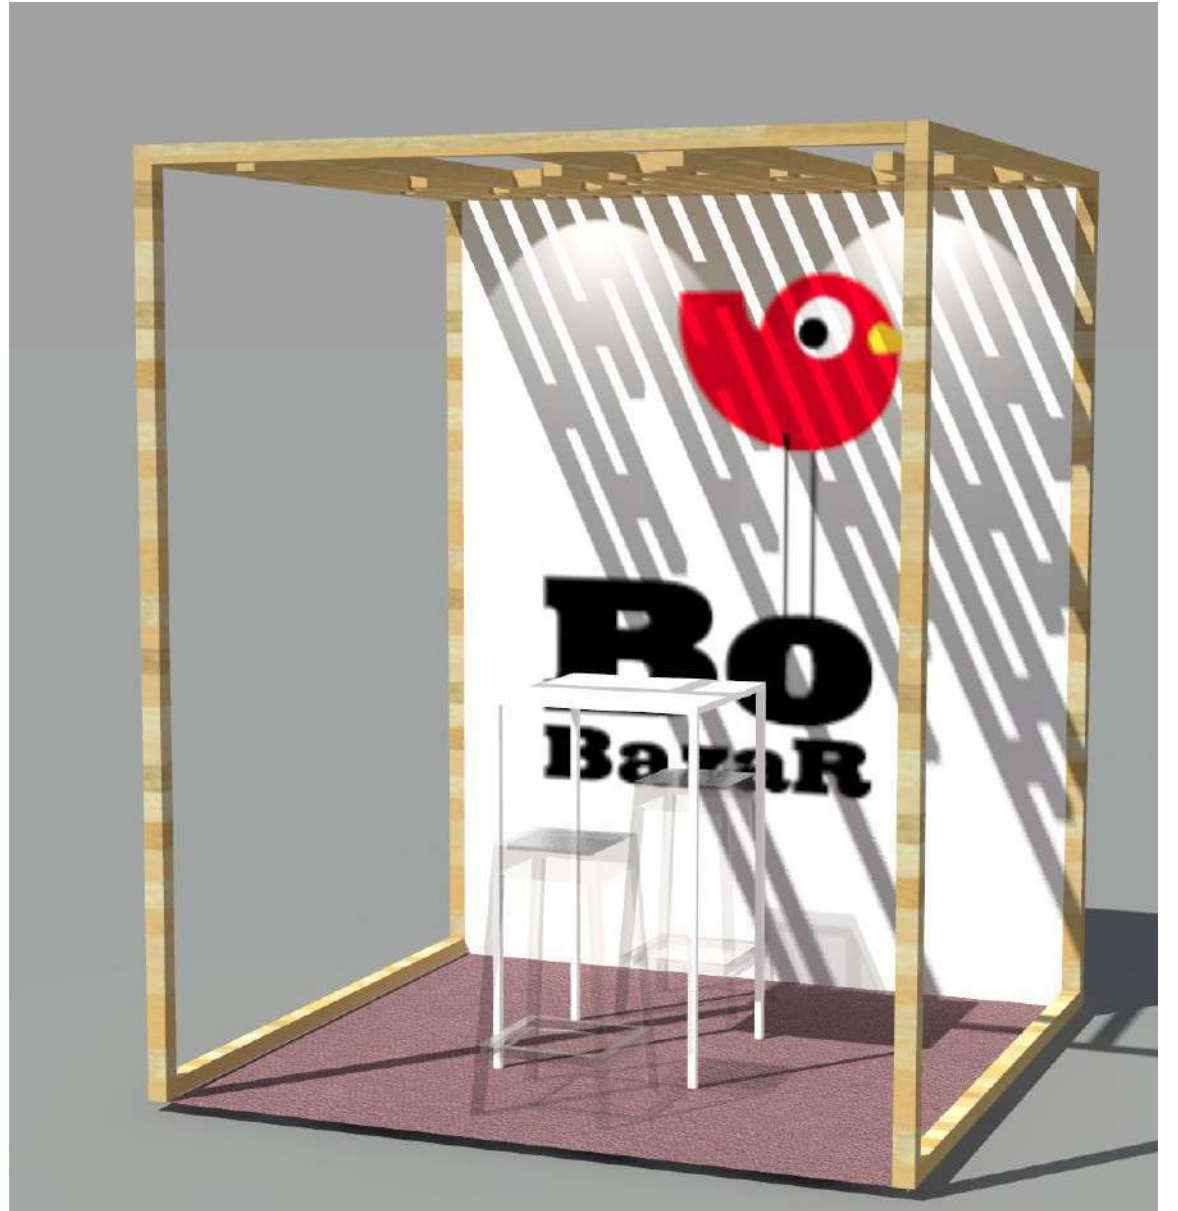

IDEES D'AGENCEMENT