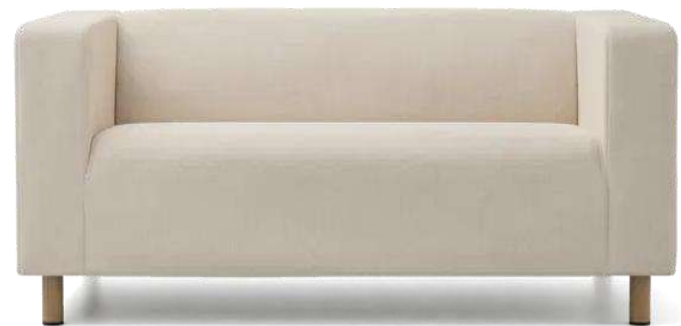

MOBILIER

CANAPE TISSU 2PL
L.170 - l.88 - H.55 cm – 120 € HT
CANA1001 - Beige

QTE
2