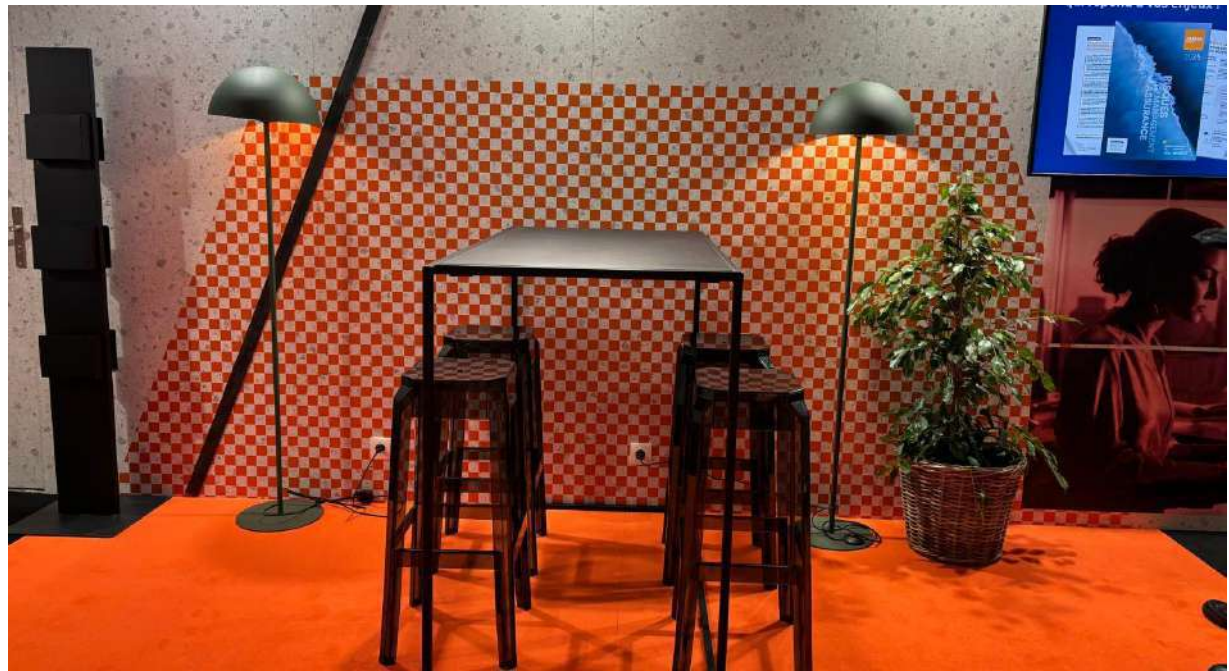

FAUTEUIL HUGGY
L. 60 - P. 76 - H. 73 cm - 45€ HT
FAUT1070 - Chiné orange