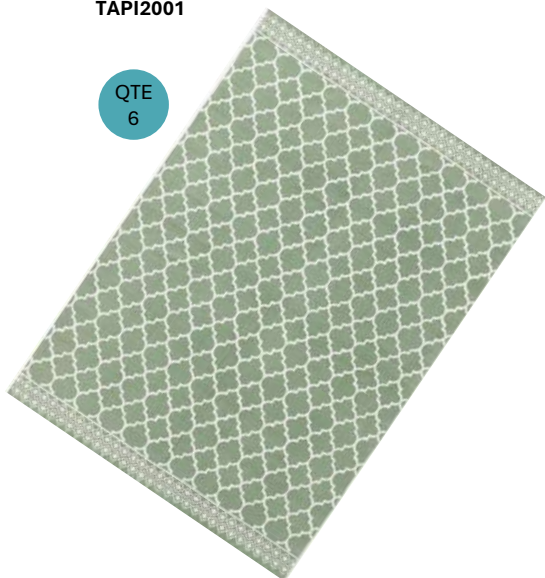

TAPIS VERT

L. 200 - l.140 - H. 75 cm – 15€ HT
TAPI2001

QTE
6