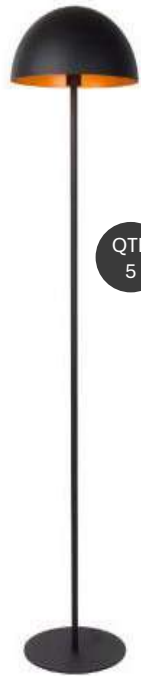

# MOBILIER

**FAUTEUIL COROLLE**  
D.82 - H. 71 cm – 45€ HT  
FAUT1073 – Noir

QTE  
4

**LAMPE QUADRO GOLD**  
L.50 - P.60 - D.44 - H.180 cm – 55 € HT  
LAMP4002

QTE  
10

QTE  
4

**CANAPE COROLLE**  
L.181 - P.92 - H.78 cm – 155 € HT  
CANA3001 - Noir

## FAUTEUIL BUISSEAU

L. 59,2- P.82 - H.75,5 cm – 45€ HT/U  
NOIR – FAUT1059

QTE  
4

QTE  
5