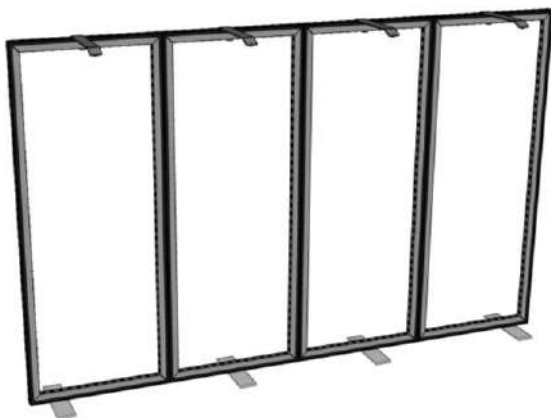

Matière.

Information.

Valeur.

Norme.

Description

maille enduite extensible dos noir

Composition

100% polyester recyclé (rPET)

DIN 60001

Traitement

enduction noire sur une face

Largeur(s)

320, 505 cm

DIN ISO 2286-1

Longueur / rouleau

50 à 100 m

ASTM D751-2006

Masse surfacique

260 gr/m²

DIN ISO 2286-2

Épaisseur

0,42 mm

ASTM D-1777

Extensibilité

long./larg.: <2,5% / <3%

Classement feu

B-s1,d0

DIN ISO 13501-1

Écologie

sans PVC | base textile 100% rPET certifié GRS

- Composition des bâches 100% recyclé
- 100% recyclé après événements, certificat de recyclage