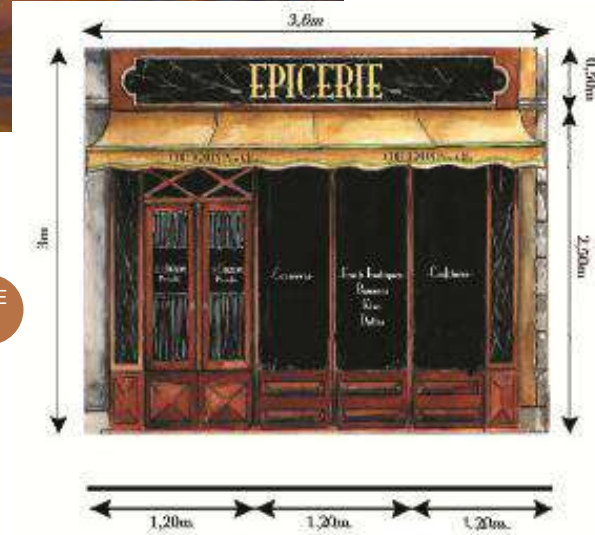

# DECOR

**DECOR BOUTIQUE EPICERIE**  
L.360 – H.250 cm – 300€ HT  
BOUT1004

QTE  
1

**DECOR BOUTIQUE POISSONNERIE**  
L.360 - H.300 cm - 300€ HT  
BOUT1003

QTE  
1

**DECOR BOUTIQUE CAVISTE**

L.360 - H.250 cm – 300€ HT  
BOUT1002