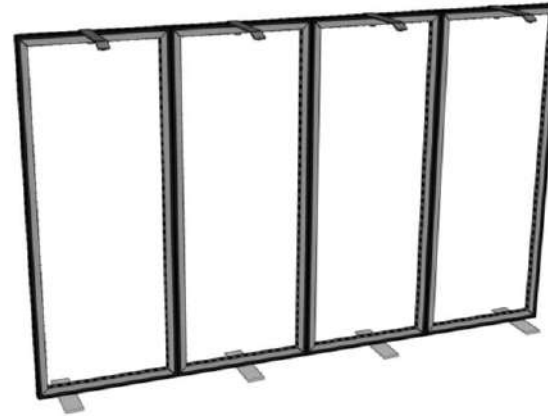

- Cloison
- Réserve
- Photocall
- Fond de scène
- Totem Signalétique
- Fond de stand