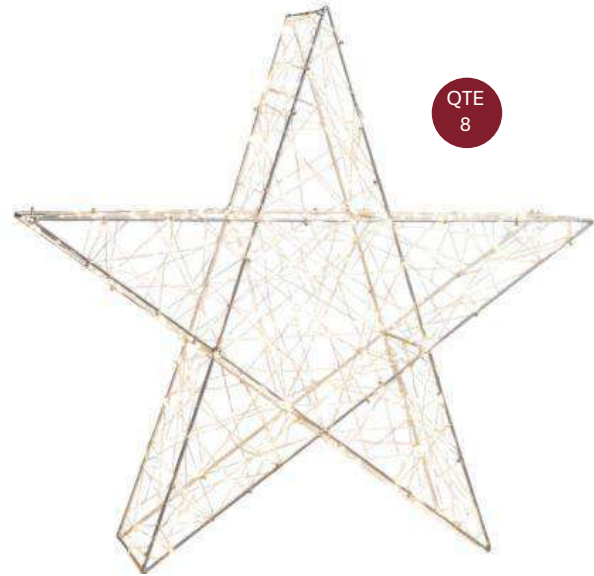

DECORATION NOEL

CADRE LUMINEUX

l.50 X L.50cm -35€ HT

CADR5001

QTE
15

QTE
8

ETOILE DE NOEL LUMINEUSE

H:60CM -40€ HT -ETOI1002

H:80CM -60€ HT -ETOI1001

QTE
8

QTE
8

QTE
8

SAPIN DESIGN LUMINEUX

H:100 l : 64 x P: 15cm -50€ HT -SAPI3001

H:150 l : 95 x P: 25cm -75€ HT -SAPI3002