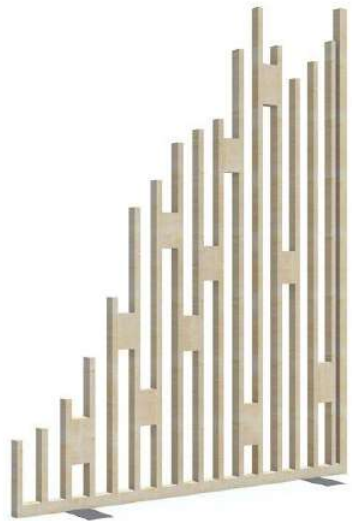

# CLOISONS BOIS CONCUS DANS NOS ENTREPÔTS / MULTIPLES CONCEPTIONS

**ICLOISON BOIS ESCALIER**  
L.200 – H.248cm – 90€ HT  
CLOI1001

QTE  
29

QTE  
19

**ICLOISON BOIS ESCALIER DESIGN**  
L.190 - H.248 cm – 110€ HT  
CLOI1004

QTE  
33

**ICLOISON CLAUSTRA**  
L.150 – H.220cm – 110€ HT  
CLOI1010

QTE  
31

**ICLOISON CLAUSTRA  
DESIGN**  
L.100 - H.250 cm - 65€ HT  
CLOI1012