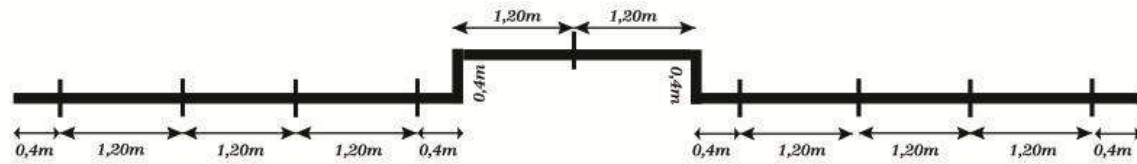

# HIPPODROME DE DEAUVILLE

**DECOR BOUTIQUE BRASSERIE**

L. 11,20m - H. 305cm 650€ HT

**BOUT1001**

QTE  
1

**BAR MONTMARTRE**  
L.402 - l.67 - H:110,5cm - 750€ HT/U  
**BAR1001**

QTE  
1