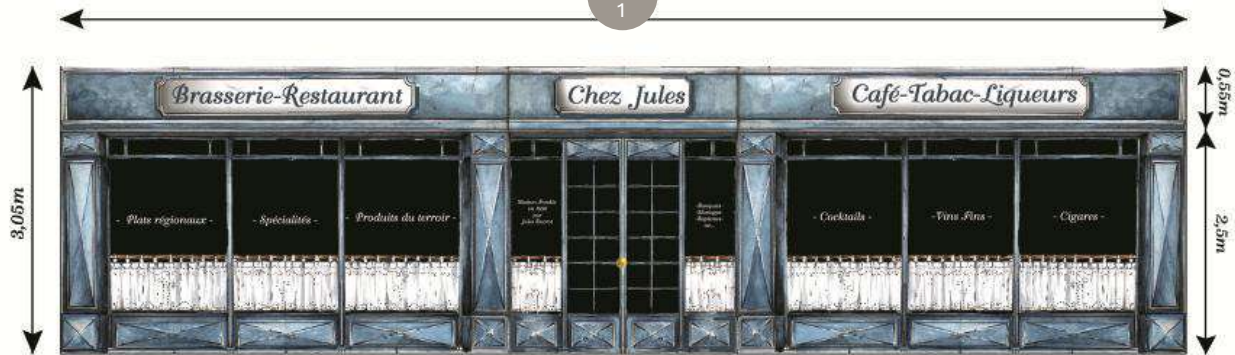

# HIPPODROME DE DEAUVILLE

**DECOR BOUTIQUE BRASSERIE**

L. 11,20m - H. 305cm 650€ HT

**BOUT1001**

QTE  
1

**BAR MONTMARTRE**  
L.402 - l.67 - H:110,5cm - 750€ HT/U  
**BAR1001**

QTE  
1