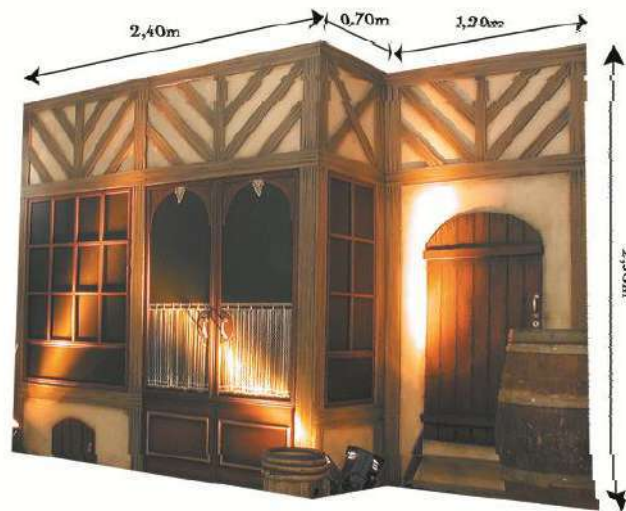

DECOR BOUTIQUE CAVISTE

L.360 - H.250 cm – 300€ HT
BOUT1002

QTE
1