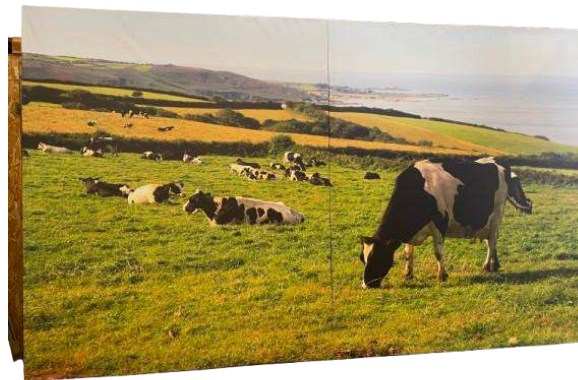

DECOR

VISUEL BOCAGE NORMAND

L.500 - H.300 cm - 300€ HT

VISU4001 - visuel bocage normand

QTE
1

VISUEL POMMIER

L.500 - H.300 cm - 300€ HT

VISU4009 - visuel pommier

QTE
1