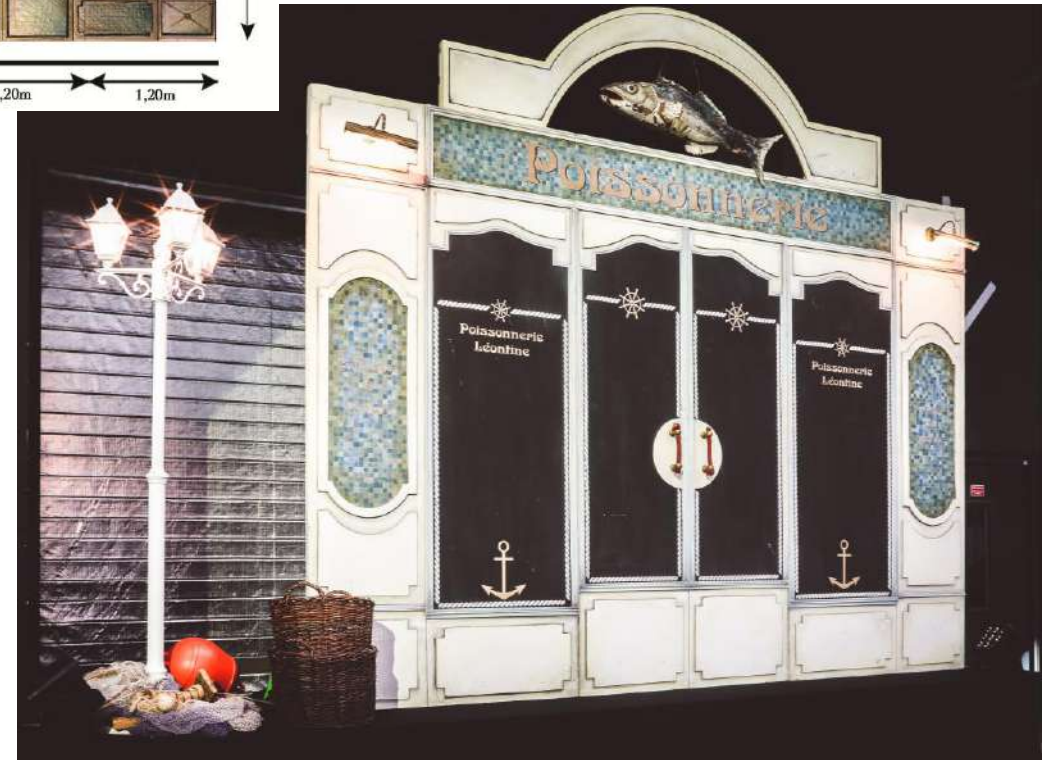

# DECOR

**DECOR BOUTIQUE EPICERIE**  
L.360 – H.250 cm – 300€ HT  
BOUT1004

QTE  
1

**DECOR BOUTIQUE POISSONNERIE**  
L.360 - H.300 cm - 300€ HT  
BOUT1003

QTE  
1

**DECOR BOUTIQUE CAVISTE**

L.360 - H.250 cm – 300€ HT  
BOUT1002